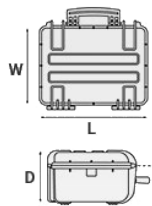

#### DIMENSIONI INTERNE

L LUNGHEZZA	925 mm
W LARGHEZZA	420 mm
D PROFONDITÀ	120 mm
COPERCHIO	60 mm
FONDO	60 mm

#### DIMENSIONI ESTERNE

L LUNGHEZZA	1078 mm
W LARGHEZZA	475 mm
D PROFONDITÀ	157 mm

#### DIMENSIONI INTERNE

L LUNGHEZZA	36 7/16 in
W LARGHEZZA	16 9/16 in
D PROFONDITÀ	4 3/4 in
LID	2 3/8 in
BASE	2 3/8 in

#### DIMENSIONI ESTERNE

L LUNGHEZZA	42 7/16 in
W LARGHEZZA	18 11/16 in
D PROFONDITÀ	6 3/16 in