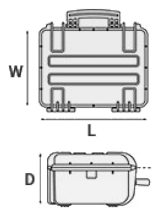

#### DIMENSIONI INTERNE

L LUNGHEZZA	925 mm
W LARGHEZZA	420 mm
D PROFONDITÀ	120 mm
COPERCHIO	60 mm
FONDO	60 mm

#### DIMENSIONI ESTERNE

L LUNGHEZZA	1078 mm
W LARGHEZZA	475 mm
D PROFONDITÀ	157 mm

#### DIMENSIONI INTERNE

L LUNGHEZZA	36 7/16 in
W LARGHEZZA	16 9/16 in
D PROFONDITÀ	4 3/4 in
LID	2 3/8 in
BASE	2 3/8 in

#### DIMENSIONI ESTERNE

L LUNGHEZZA	42 7/16 in
W LARGHEZZA	18 11/16 in
D PROFONDITÀ	6 3/16 in