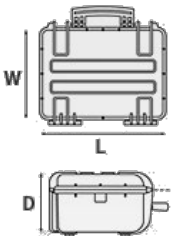

## DIMENSÕES INTERNAS

L Comprimento	770 mm
W Largura	580 mm
D Profundidade	265 mm
Tampa	90 mm
Fundo	175 mm

## DIMENSÕES EXTERNAS

L Comprimento	836 mm
W Largura	641 mm
D Profundidade	304 mm

## DIMENSÕES INTERNAS

L Comprimento	30 5/16 in
W Largura	22 13/16 in
D Profundidade	10 7/16 in
Tampa	3 9/16 in
Fundo	6 7/8 in

## DIMENSÕES EXTERNAS

L Comprimento	32 15/16 in
W Largura	25 1/4 in
D Profundidade	11 15/16 in