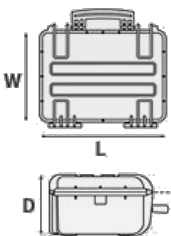

## DIMENSÕES INTERNAS

L Comprimento	770 mm
W Largura	580 mm
D Profundidade	265 mm
Tampa	90 mm
Fundo	175 mm

## DIMENSÕES EXTERNAS

L Comprimento	836 mm
W Largura	641 mm
D Profundidade	304 mm

## DIMENSÕES INTERNAS

L Comprimento	30 5/16 in
W Largura	22 13/16 in
D Profundidade	10 7/16 in
Tampa	3 9/16 in
Fundo	6 7/8 in

## DIMENSÕES EXTERNAS

L Comprimento	32 15/16 in
W Largura	25 1/4 in
D Profundidade	11 15/16 in